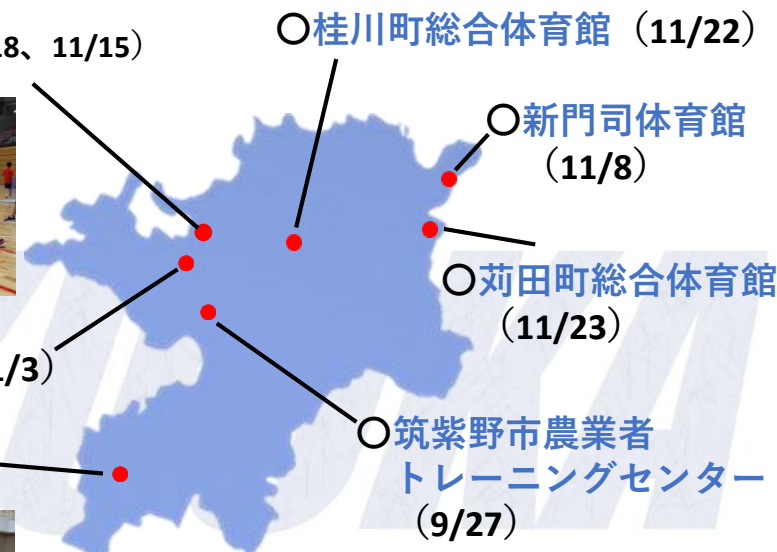

これから2次選考・3次選考を行い、来年度に向けて新規受講生を決定していきます。

○アクション福岡 (9/21、10/11、10/18、11/15)

○桂川町総合体育館 (11/22)

○新門司体育館 (11/8)

○荻田町総合体育館 (11/23)

○春日市総合スポーツセンター (11/3)

○筑後広域公園体育館 (9/22)

○筑紫野市農業者トレーニングセンター (9/27)