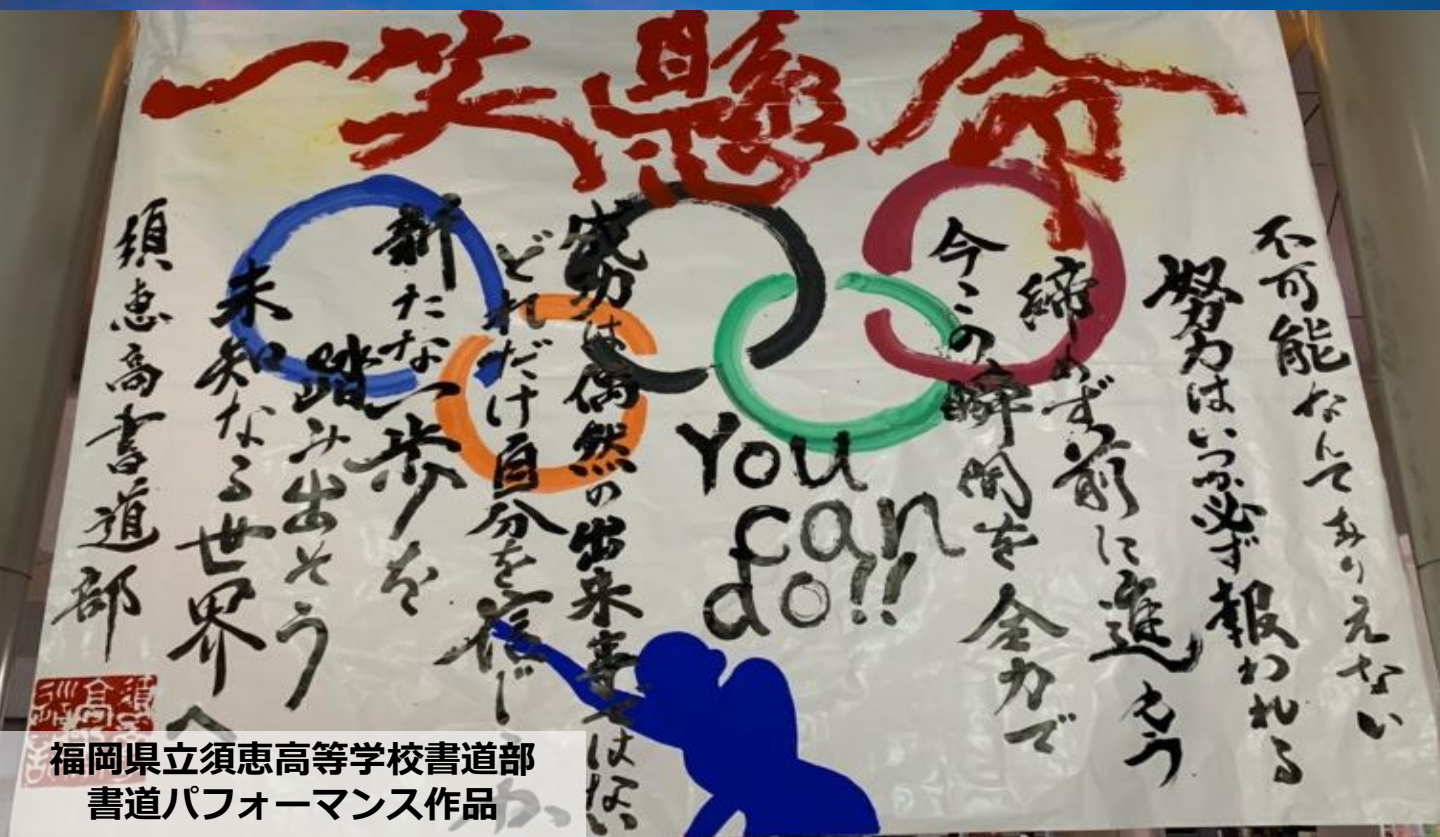

福岡スポーツ情報

カリエンテ

アクションだより

カリエンテとは、スペイン語で「燃えるように熱い」という意味で、アクションのカラーコンセプトである赤《情熱=躍動》を表し、県民のスポーツ活動を熱く応援することを意味します。

アクションフェア2020 「スポーツの新しい可能性」 ～アクションフェアシーズンを通して～

福岡県立須恵高等学校書道部
書道パフォーマンス作品

10月11日(日)にアクションフェア2020を開催しました。例年、大規模な体験型スポーツイベントを行っていましたが、今年度は新型コロナウイルス感染症拡大防止の観点から三密を避けたプログラムでの開催となりました。また、新しい生活様式の中で、スポーツの推進を目指す取り組みとして、「スポーツの新しい可能性」の発信をテーマに、スポーツを「する」だけでなく、「見る」、「知る」にも着目しました。さらに、新たな取り組みとして、Instagram公式アカウントとYouTube公式チャンネルを新設し、アクション福岡の情報発信やスポーツに関する動画配信を開始しました。

アクションフェア2020当日は、例年実施していたタレント発掘事業体力測定会やトレーニング室の無料開放に加え、アクションスクールのプールプログラム講師による無料体験会や、福岡県立須恵高等学校書道部による書道パフォーマンス動画の放映と高さ3m・横幅4mの書道作品の展示、YouTube公式チャンネルにてスポーツの魅力伝える動画配信を行いました。

- P 1 . . . アクションフェア2020報告①
- P 2 . . . アクションフェア2020報告②/スケートリンクについて
- P 3 . . . 宿泊・施設の紹介
- P 4 . . . 福岡県タレント発掘事業

プール無料体験会& タイムアタック

当日はアクションスクールプールプログラム講師によるプール無料体験会『水泳を止めるな』を実施し、水泳の楽しさを存分に味わっていただきました！！また、相次ぐ水泳大会の中止で、実力を発揮する機会がなかった選手に向けて、50mプールに大会同様の計測器を設置した計測会(タイムアタック)を8月10日、11日、12日、9月22日の計4回実施しました！！

タレント発掘事業 体力測定会

小学1年生から中学3年生まで総勢210名の児童・生徒に参加していただきました！
未来のオリンピック選手が発掘されるよう今後も引き続き測定会を実施します！！

福岡県立須恵高等学校 書道部パフォーマンス

全国大会常連である福岡県立須恵高等学校書道部の皆さんにアクションフェア2020に向けて、書道作品を提供していただきました。提供いただいた作品の完成までの様子をアクション福岡YouTube公式チャンネルにて配信中です！また、作品はアクション福岡1階エントランスに年内まで展示予定です。現在も多くの来館者の方々に元気を与え続けています！！