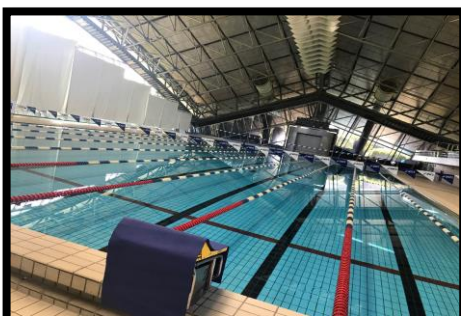

お問い合わせ先
福岡県立総合プール TEL:092-623-4400 ※4時間券は一時退場ができません。

【施設紹介】

■メインアリーナ

施設 DATA 半面でのご利用も可能です

面積 1,794㎡ (46m×39m)
 競技種目 バスケットボール (2面)
 フットサル (2面)
 バレーボール (2面)
 ハンドボール (2面)
 バドミントン (2面)
 体操、吹奏楽 など
 観客席 固定席 1,160席
 ロールバック 840席

■サブアリーナ

施設 DATA 半面でのご利用も可能です

面積 884㎡ (34m×26m)
 競技種目 バスケットボール (1面)
 バレーボール (2面)
 卓球 (6面)
 バドミントン (4面)
 体操、ダンスなど

■多目的アリーナ

施設 DATA 半面でのご利用も可能です

面積 剣道場 390㎡ (26m×15m)
 柔道場 390㎡ (26m×15m)
 競技種目 剣道 (2面)
 柔道 (2面)
 空手
 レスリング
 ダンス、ヨガ など

■宿泊

施設 DATA

部屋数 洋室30部屋 和室2部屋

収容人数 洋室97名 和室32名

○洋室はユニットバスがついています。

■総合プール

施設 DATA

コース数 50m 8コース
 (1コース飛込可能)
 25m 8コース
 スケート 11月から2月の期間は、50m
 プールはスケートリンクに
 なります。
 ※25mプールは年中ご利用可能です。