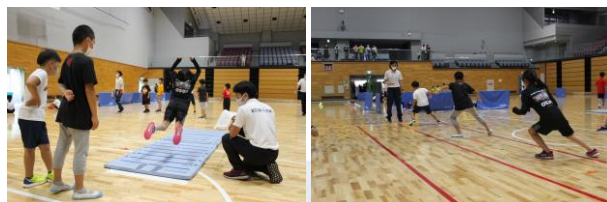

福岡県タレント発掘事業

Fukuoka Sports Talent ID Project

福岡県タレント発掘事業とは、子供たちが持つ才能や素質を「見つけ」、多くのスポーツに触れ合うことで「育てる」とともに、自己の能力を「活かす」スポーツへと導き、トップアスリートとして世界で活躍できるよう、平成16年度に日本で初めて開始された事業です。

～スポーツを止めるな～

令和2年度福岡県タレント発掘事業体力測定会を開催しました。

新型コロナウイルス感染症拡大防止対策により、例年より約2か月遅れで福岡県タレント発掘事業1次選考会を兼ねた体力測定会を開催しました。福岡県内各会場にて選考対象外の子供たちも含め、たくさんの方が参加してくれました。今年度は新体力テストを実施しない学校がある中で、自分の体力・運動能力を知る良い機会になったのではないのでしょうか？みんなコロナに負けず元気いっぱい、自分の持つ力を最大限発揮しようと全力で測定に臨みました。

これから2次選考・3次選考を行い、来年度に向けて新規受講生を決定していきます。

○アクション福岡 (9/21、10/11、10/18、11/15)

○桂川町総合体育館 (11/22)

○新門司体育館 (11/8)

○荻田町総合体育館 (11/23)

○春日市総合スポーツセンター (11/3)

○筑後広域公園体育館 (9/22)

○筑紫野市農業者トレーニングセンター (9/27)