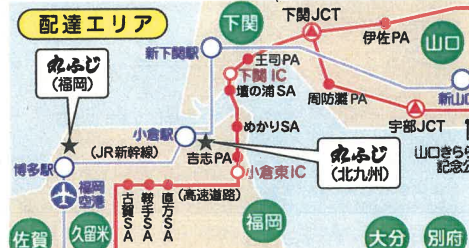

[注文の際にご確認ください] ●掲載の表示価格はすべて税込価格です。●仕入れの都合などにより、料理内容や容器を変更させていただく場合がございます。●掲載の写真はイメージです。
●土・日・祝は、ご注文が混みあいますので、ご予約はお早めをお願いいたします。●お弁当箱の回収は、別途回収廃棄物処理費を申し受けます。
●ご予約・変更・キャンセルは、ご利用日の2日前の17時までとさせていただきます。●お持ち帰りビニール袋が「有料」になりました。(1枚3円 (税込))
(10個以下の個数変更は、前日正午までのお受付となります。)

九州産牛丸むすび
Marufuji 丸ふじ
株式会社 丸ふじ

http://www.marufuji-obento.co.jp/
丸ふじ 検索

■本社 / 〒802-0023 福岡県北九州市小倉北区下野宮5丁目10番12号
Tel 093-541-1948 / Fax 093-541-7878
●配送エリア / 北九州・福岡・久留米・佐賀・山口・大分
・上記以外もご相談下さい。
※配送は別途運賃をいただく場合がございます。
●お問い合わせは

Tel.093-541-1948

無料配達OK! 10,000円以上ご注文のお客様は北九州市内
であればご希望の時間に無料配達致します。