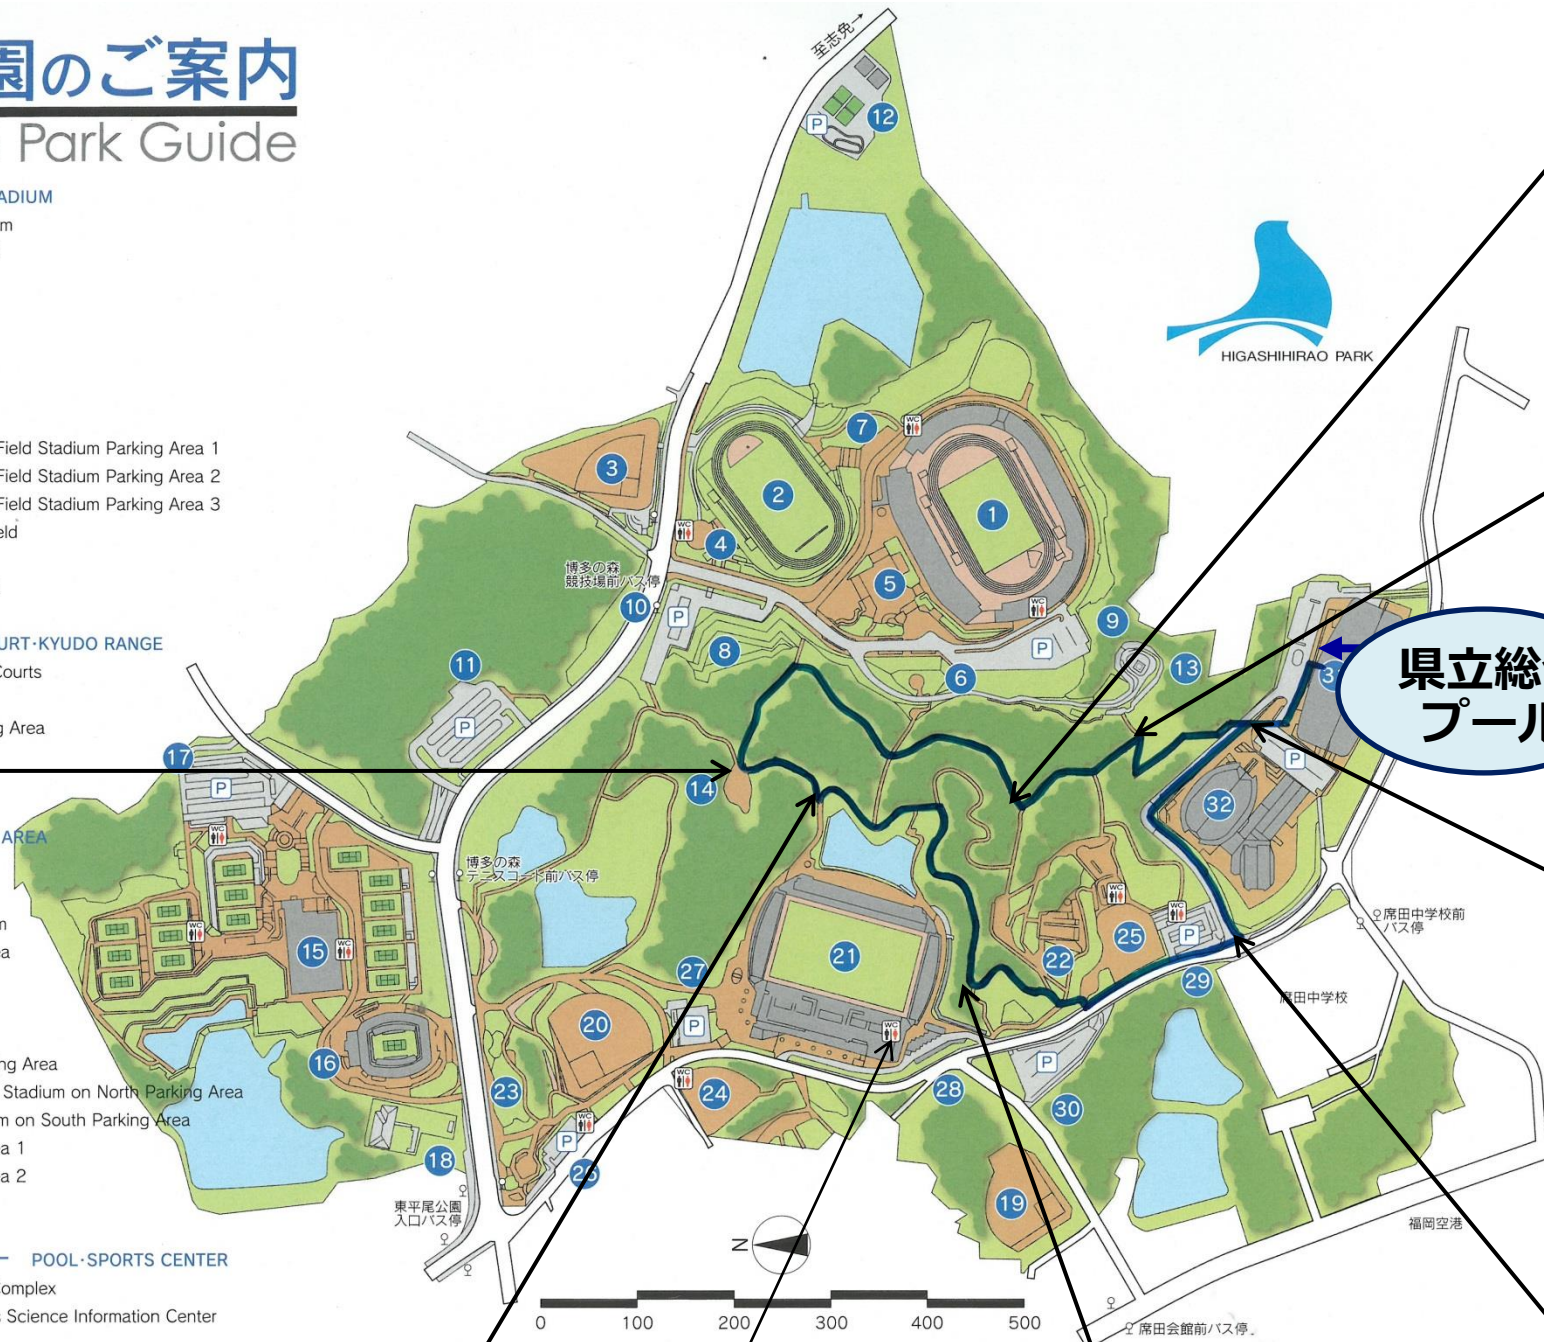

陸上競技場 TRACK AND FIELD STADIUM

- ① 陸上競技場 Track and Field Stadium
- ② 補助競技場 Athletic Warm up Field
- ③ 第2野球場 Baseball Ground 2
- ④ くすのき広場 Kusunoki Field
- ⑤ 正面入口広場 Main Gate Field
- ⑥ ひとやすみの丘 Hitoyasumi Field
- ⑦ ふれあい広場 Fureai Field
- ⑧ 見晴しの丘 Miharashi Hill
- ⑨ 陸上競技場第1駐車場 Track and Field Stadium Parking Area 1
- ⑩ 陸上競技場第2駐車場 Track and Field Stadium Parking Area 2
- ⑪ 陸上競技場第3駐車場 Track and Field Stadium Parking Area 3
- ⑫ 坂瀬池東広場 Sakaseikehigashi Field
- ⑬ 丸尾展望台 Maruo View Point
- ⑭ 貝花尾展望台 kaibanao View Point

テニスコート・弓道場 TENNIS COURT・KYUDO RANGE

- ⑮ 屋内テニス競技場 Indoor Tennis Courts
- ⑯ センターコート Center Court
- ⑰ テニス駐車場 Tennis Court Parking Area
- ⑱ 弓道場 Kyudo Range

球技場・冒険コーナー FIELD STADIUM・OBSTACLE COURSE AREA

- ⑲ 第1野球場 Baseball Ground 1
- ⑳ 第3野球場 Baseball Ground 3
- ㉑ 球技場(レベスタ) Football Stadium
- ㉒ 冒険コーナー Obstacle Course Area
- ㉓ 堤広場 Tsutsumi Field
- ㉔ 親和広場 Shinwa Field
- ㉕ 大谷広場 Ohtani Field
- ㉖ 堤広場駐車場 Tsutsumi Field Parking Area
- ㉗ 球技場北側駐車場(立体) Football Stadium on North Parking Area
- ㉘ 球技場南側駐車場 Football Stadium on South Parking Area
- ㉙ 大谷第1駐車場 Ohtani Parking Area 1
- ㉚ 大谷第2駐車場 Ohtani Parking Area 2

アクション福岡

プール・スポーツ科学情報センター POOL・SPORTS CENTER

- ㉛ 県立総合プール Prefectural Pool Complex
- ㉜ スポーツ科学情報センター Sports Science Information Center

スタート

ランニングステーション

ミドルコース 約 3 km

東平尾公園のご案内 Higashihirao Park Guide

陸上競技場 TRACK AND FIELD STADIUM

- ① 陸上競技場 Track and Field Stadium
- ② 補助競技場 Athletic Warm up Field
- ③ 第2野球場 Baseball Ground 2
- ④ くすのき広場 Kusunoki Field
- ⑤ 正面入口広場 Main Gate Field
- ⑥ ひとやすみの丘 Hitoyasumi Field
- ⑦ ふれあい広場 Fureai Field
- ⑧ 見晴しの丘 Miharashi Hill
- ⑨ 陸上競技場第1駐車場 Track and Field Stadium Parking Area 1
- ⑩ 陸上競技場第2駐車場 Track and Field Stadium Parking Area 2
- ⑪ 陸上競技場第3駐車場 Track and Field Stadium Parking Area 3
- ⑫ 坂瀬池東広場 Sakaseikehigashi Field
- ⑬ 丸尾展望台 Maruo View Point
- ⑭ 貝花尾展望台 kaibanao View Point