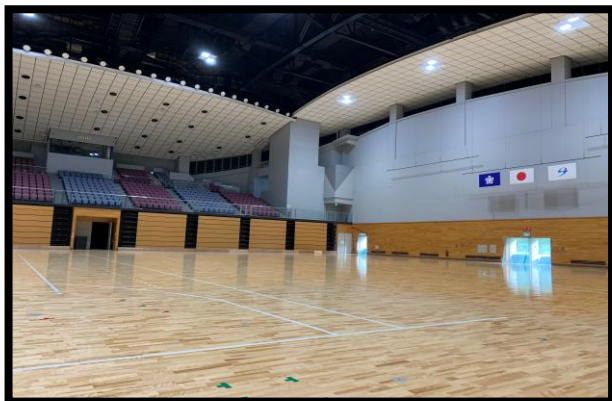

## 【アクション福岡での運動会が人気の理由】

- ① 天候に左右されることがありません。
- ② 全施設空調代は**無料!** 快適な環境で実施していただけます。
- ③ 観客席が広く、メインアリーナは、**最大2000名**収容可能!!
- ④ マット等の**用具貸出無料!**

※ご利用日の6か月前から受付できます。詳しくはお電話でお問い合わせください。

**料金は裏面に掲載しています!!**

詳細はホームページで検索!

## 【施設紹介】

#### 施設DATA

面積 1,794㎡ (46m×39m)  
音響設備 あり  
観客席 固定席 1,160席  
ロールバック 840席

ロールバックを出すと、  
**合計2000名収容可能！**